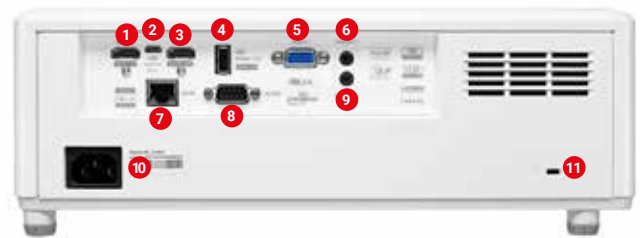

PROYECTOR HZ39HDR

COLORES Y CALIDAD DE IMAGEN EXCEPCIONALES PARA ENTRETENIMIENTO EN EL HOGAR

- 4000 lúmenes ANSI con relación de contraste de 300 000:1
- Instalaciones flexibles con zoom de 1,3x
- Compatible con entrada 4K UHD y 1080p HDR (HDMI 2.0)
- Color preciso con perfil de color sRGB y REC.709
- Potente altavoz de 10 vatios
- Fuente de luz láser sin mantenimiento DuraCore de hasta 30 000 horas
- Funcionamiento silencioso

Partes del equipo

- | | | |
|------------------------|-------------|--------------|
| 1. HDMI 2 (1.4a) | 5. VGA-In | 9. Audio-Out |
| 2. Micro USB (service) | 6. Audio-In | 10. AC Power |
| 3. HDMI 1 (2.0 wMHL) | 7. RJ-45 | 11. Lock |
| 4. USB Power (1.5A) | 8. RS232 | |

Características

Lleva la experiencia cinematográfica a casa con el increíble proyector de cine en casa láser Optoma HZ39HDR de 4000 lúmenes y 1080p. Una fuente de luz láser DuraCore elimina los reemplazos de lámparas y filtros por hasta 30,000 horas de funcionamiento sin mantenimiento con una calidad de imagen y color asombrosa durante toda la vida útil del proyector.

El tamaño compacto y el bajo peso facilitan el montaje, mientras que su funcionamiento silencioso garantiza que el HZ39HDR se vea, no se escuche. La corrección trapezoidal vertical y un zoom óptico de 1,3 aumentos brindan opciones de instalación flexibles. La compatibilidad con Blu-ray 3D lleva a casa la experiencia inmersiva de películas en 3D cuando se combina con gafas 3D DLP-Link opcionales. Las entradas robustas incluyen HDMI 2.0 y VGA para conectividad a una amplia gama de dispositivos.