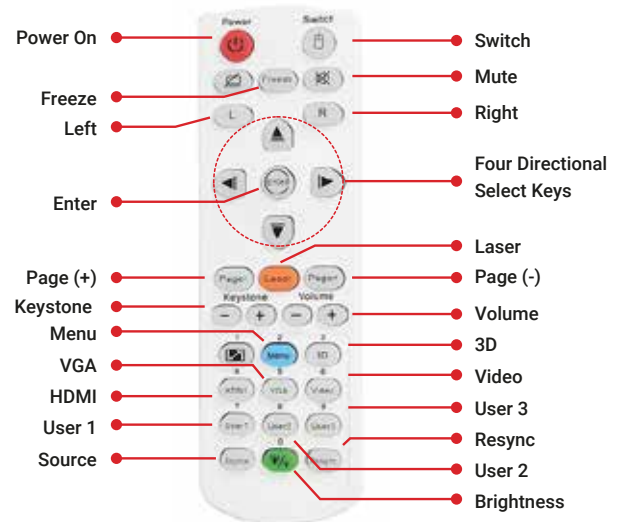

Partes del equipo

- | | | |
|------------------------|-------------|--------------|
| 1. HDMI 2 (1.4a) | 5. VGA-In | 9. Audio-Out |
| 2. Micro USB (service) | 6. Audio-In | 10. AC Power |
| 3. HDMI 1 (2.0 wMHL) | 7. RJ-45 | 11. Lock |
| 4. USB Power (1.5A) | 8. RS232 | |

Características

Lleva la experiencia cinematográfica a casa con el increíble proyector de cine en casa láser Optoma HZ39HDR de 4000 lúmenes y 1080p. Una fuente de luz láser DuraCore elimina los reemplazos de lámparas y filtros por hasta 30,000 horas de funcionamiento sin mantenimiento con una calidad de imagen y color asombrosa durante toda la vida útil del proyector.

El tamaño compacto y el bajo peso facilitan el montaje, mientras que su funcionamiento silencioso garantiza que el HZ39HDR se vea, no se escuche. La corrección trapezoidal vertical y un zoom óptico de 1,3 aumentos brindan opciones de instalación flexibles. La compatibilidad con Blu-ray 3D lleva a casa la experiencia inmersiva de películas en 3D cuando se combina con gafas 3D DLP-Link opcionales. Las entradas robustas incluyen HDMI 2.0 y VGA para conectividad a una amplia gama de dispositivos.